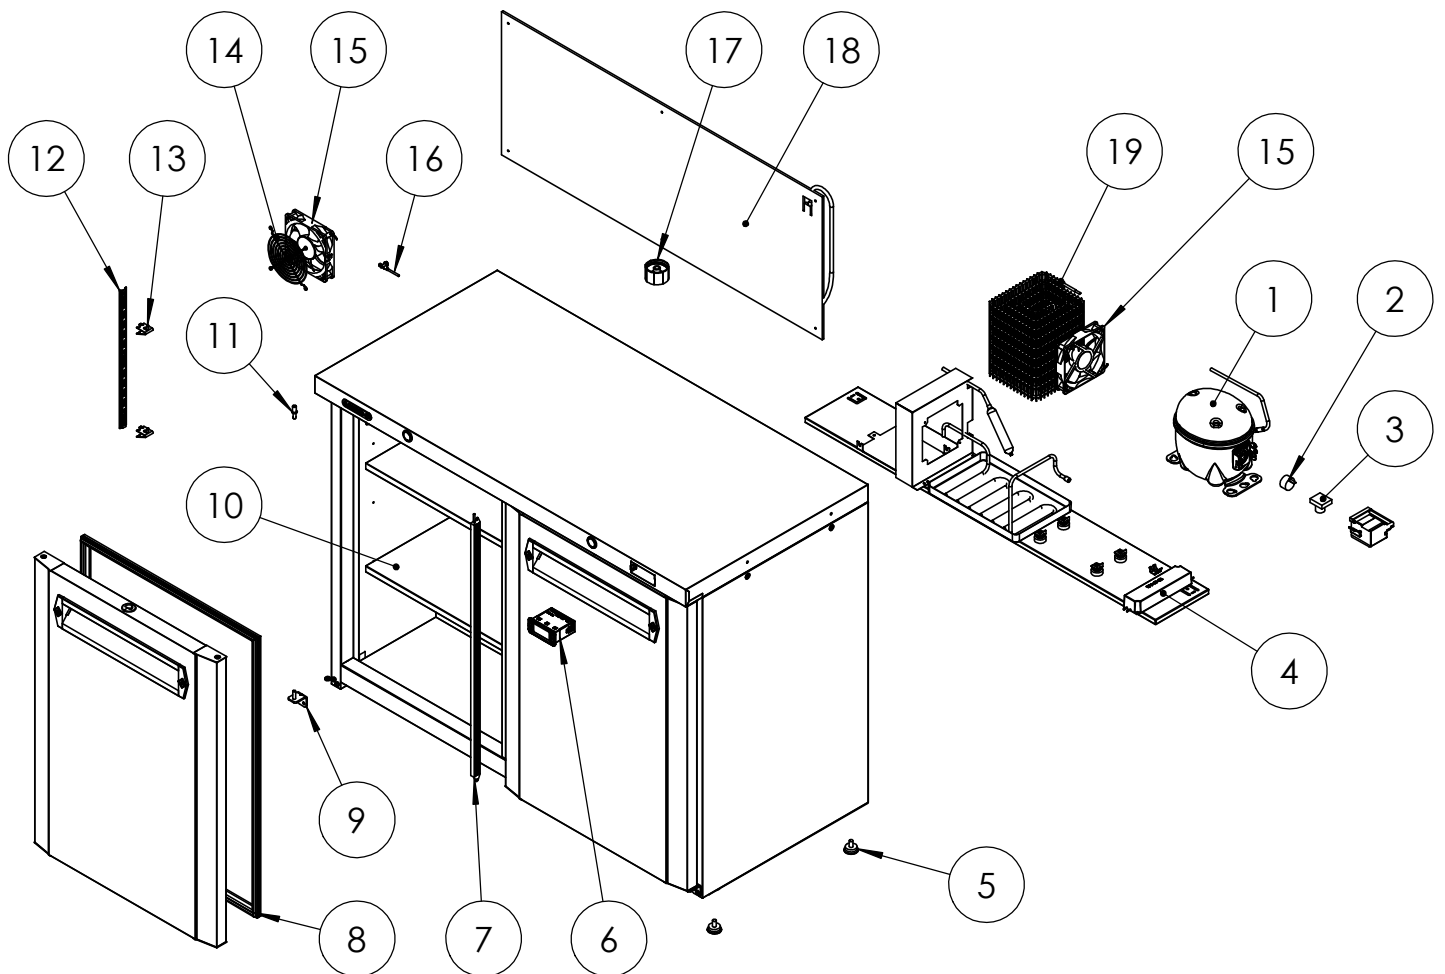

* Conditioes / Conditions
Conditions / Bedingungen

Te= -5°C, Tc=45°C, T=25°C
K4, CC1

** NEN-EN 16902

*** Noise level protocol SW0026

SECTION A-A

ITEM NO.	PartNo	Technical description	Nederlands	English	Deutsch	Français
1	001020263		Compressor	Compressor	Kompressor	Compresseur
2	001010176		Clixon	Clixon	Klixon	klixon
3	001050190		start voorziening	starting device	start vorrichtung	Dispositif de demarrage
4	007040006	100-240V/12V 60Watt	Trafo	Transformer	Trafo	Transformateur
5	013060056		Glijnagel	Leg	Füsse	Pied
6	005050193	XR70CH	Thermostaat	Thermostat	Thermostat	Thermostat
7	008090241	l=670mm , 12vdc , 3200K	led strip white dimmable	led strip white dimmable	led Streifen Weiss	Bande de led Blanc
8	006110617					
9	013040087		Scharnier	Hinge	Scharnier	Charnière
10	256437A	493x354	Plateau	Shelf	Träger Blech	Plateau
11	013040034		Scharnierpen	Hinge pin	Scharnierstift	Axe de Charnière
12	013070031		Klimrail	Shelf support rail	Schienen profil	Échelle de réglage
13	013010001		Rekdrager	Shelf support clip	Rostträger	Taquet
14	007030108		beschermrooster fan	Finger guard	Schutzrost	Grille de protection
15	007030261	120x25 12Vdc 3,4W	Fanmotor	Fan motor	Lüfter	Moteur Ventilateur
16	005050335	l=1,5mtr.	Thermostaat voeler	Thermostat sensor	Thermostatfühler	Sonde du thermostat
17	006050194	Ø50	Syphon	Syphon	Siphon	Siphon
18	002030251	960x370x1,2 mm	Verdamper	Evaporator	Verdampfer	Évaporateur
19	002010209	w180xd150xh180 8R	Condensor	Condenser	Kondenstor	Condensateur