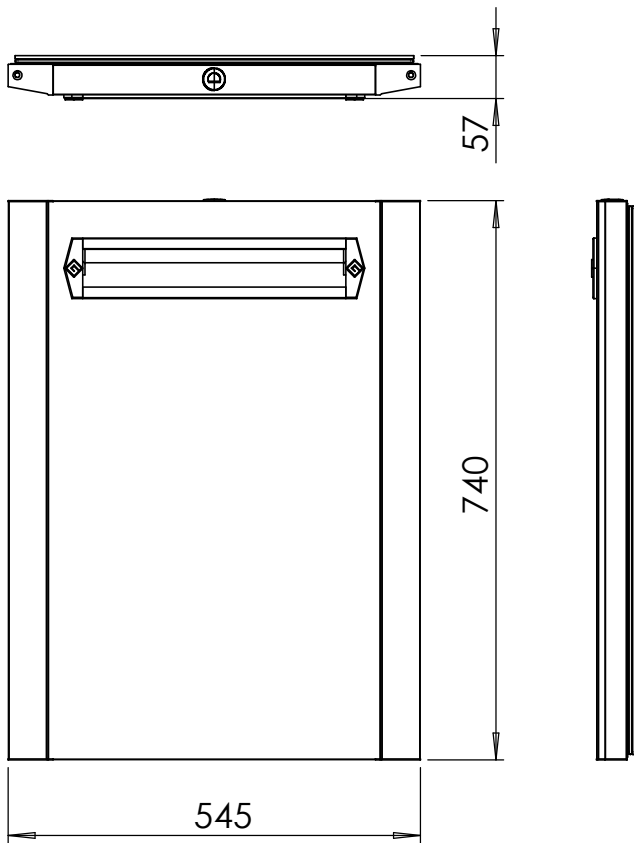

* Conditioes / Conditions
Conditions / Bedingungen

Te= -5°C, Tc=45°C, T=25°C
K4, CC1

** NEN-EN 16902

*** Noise level protocol SW0026

SECTION A-A

ITEM NO.	PartNo	Technical description	Nederlands	English	Deutsch	Français
1	001020263		Compressor	Compressor	Kompressor	Compresseur
2	001010176		Clixon	Clixon	Klixon	klixon
3	001050190		start voorziening	starting device	start vorrichtung	Dispositif de demarrage
4	007040006	100-240V/12V 60Watt	Trafo	Transformer	Trafo	Transformateur
5	013060056		Glijnagel	Leg	Füsse	Pied
6	005050193	XR70CH	Thermostaat	Thermostat	Thermostat	Thermostat
7	008090241	l=670mm , 12vdc , 3200K	led strip white dimmable	led strip white dimmable	led Streifen Weiss	Bande de led Blanc
8	006110617					
9	013040087		Scharnier	Hinge	Scharnier	Charnière
10	256437A	493x354	Plateau	Shelf	Träger Blech	Plateau
11	013040034		Scharnierpen	Hinge pin	Scharnierstift	Axe de Charnière
12	013070031		Klimrail	Shelf support rail	Schienen profil	Échelle de réglage
13	013010001		Rekdrager	Shelf support clip	Rostträger	Taquet
14	007030108		beschermrooster fan	Finger guard	Schutzrost	Grille de protection
15	007030261	120x25 12Vdc 3,4W	Fanmotor	Fan motor	Lüfter	Moteur Ventilateur
16	005050335	l=1,5mtr.	Thermostaat voeler	Thermostat sensor	Thermostatfühler	Sonde du thermostat
17	006050194	Ø50	Syphon	Syphon	Siphon	Siphon
18	002030251	960x370x1,2 mm	Verdamper	Evaporator	Verdampfer	Évaporateur
19	002010209	w180xd150xh180 8R	Condensor	Condenser	Kondenstor	Condensateur