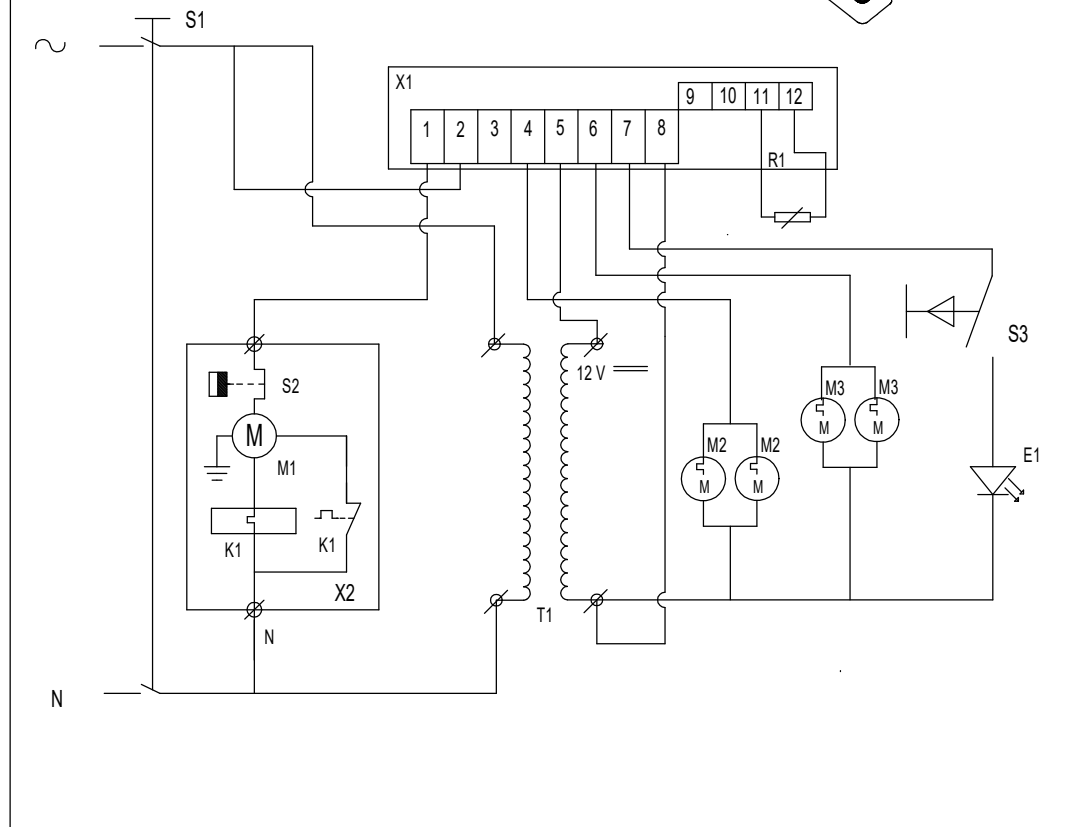

SCHEMA 113

	NL	DL	UK	FR
S1	Schakelaar aan/uit	Schalter ein/aus	Switch on/off	Interrupteur
T1	Trafo 12V	Trafo 12V	Trafo 12V	Trafo 12V
E1	LED	LED	LED	LED
X1	Electronische thermostaat	Elektronischer Thermostat	Electronic Thermostat	Thermostat Electronique
R1	T voeler ruimte	T Fuhler Raum	T.probe space	T.resistance espace
S2	Clixon	Klixon	Clixon	Klixon
M1	Compressor	Kompressor	Compressor	Compresseur
X2	Aansluitbox compressor	Anschlussbox Kompressor	Electrical box compressor	Connection electrique compresseur
K1	Startrelais	Anlauf Relais	Start Relais	Relais d'intensite
M2	Condenser fanmotor	Verflüssiger Lufter	Condenser fanmotor	Condenseur Ventilateur
M3	Verdamper fanmotor	Verdampfer lufter	Evaporator Fanmotor	Evaporateur Ventilateur
S3	Deurschakelaar	TürSchalter	Door switch	Interrupteur porte